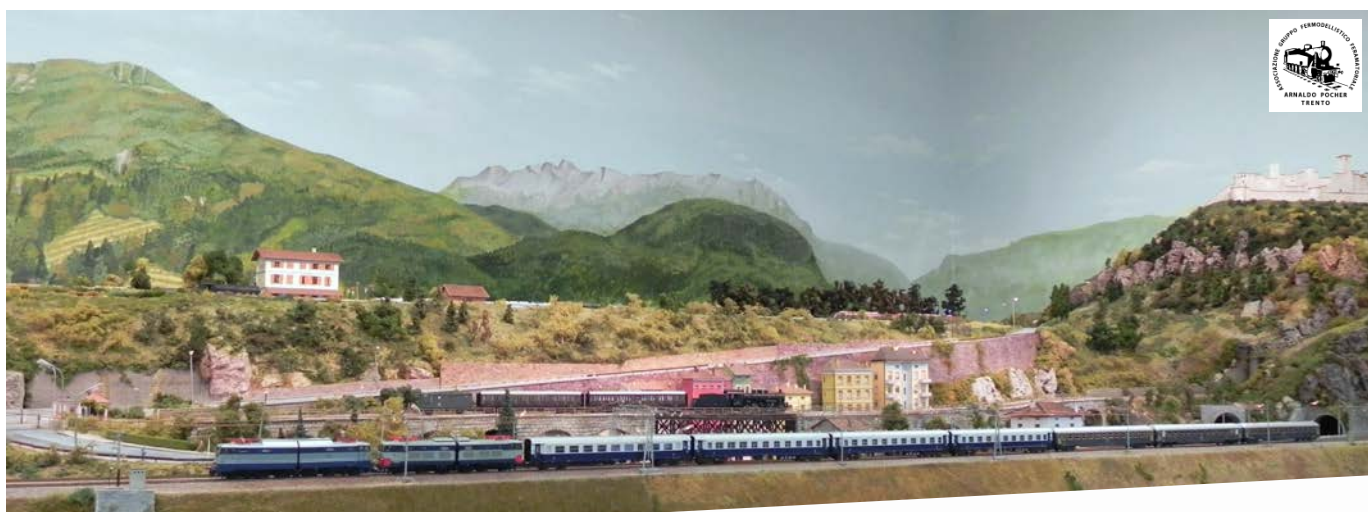

VIENI A VEDERE LA NOSTRA MOSTRA

Presso la Sala MAZZONI della **STAZIONE FS di TRENTO**
Primo marciapiede lato Nord - *ingresso libero*

Domenica	21 febbraio	2016 :	10 - 12 e 15.00 - 18.00
Domenica	20 marzo	2016 :	10 - 12 e 15.00 - 18.00
Domenica	17 aprile	2016 :	10 - 12 e 15.00 - 18.00
Domenica	15 maggio	2016 :	10 - 12 e 15.00 - 18.00